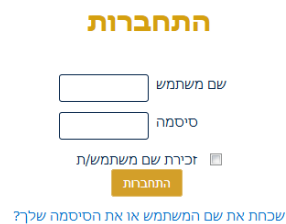

משתמשים חיצוניים (משתמשים אשר אין להם חשבון טכניוני)

משתמשים אלו ימשיכו לבצע הזדהות באמצעות ת"ז וסיסמה.

- בחרו בלחצן "משתמש חיצוני" בתיבת ההתחברות ותועברו לעמוד ההזדהות של Moodle: