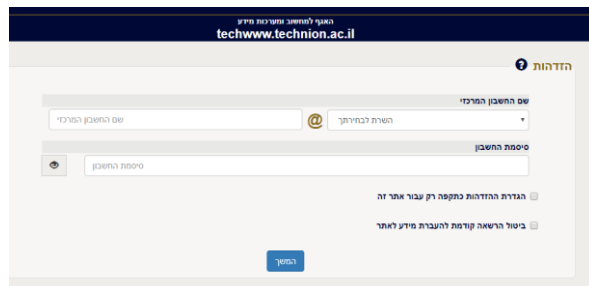

הנושא: החלפת מנגנון הזדהות המשתמש במערכת MOODLE

בתאריך 11/9/2017 יוחלף, ע"י אגף מחשוב ומערכות מידע, **מנגנון הזדהות Moodle** - לשיטת **הזדהות אחידה**, מסוג **שיבולת**, אשר תונהג ברוב מערכות הטכניון, במטרה לשפר את חוויית המשתמש.

התחברות למערכת Moodle תתבצע באמצעות תיבת ההתחברות בדף הבית של Moodle

משתמשים בעלי חשבון קמפוס/טכניון (@technion או @campus.technion)

ההזדהות תתבצע אך ורק באמצעות שם המשתמש והסיסמה של החשבון הטכניוני. בחרו בלחצן "חשבון קמפוס/טכניון" ב'תיבת ההתחברות' ותועברו לעמוד ההזדהות הטכניוני, בו תתבקשו להזין שם משתמש וסיסמה: